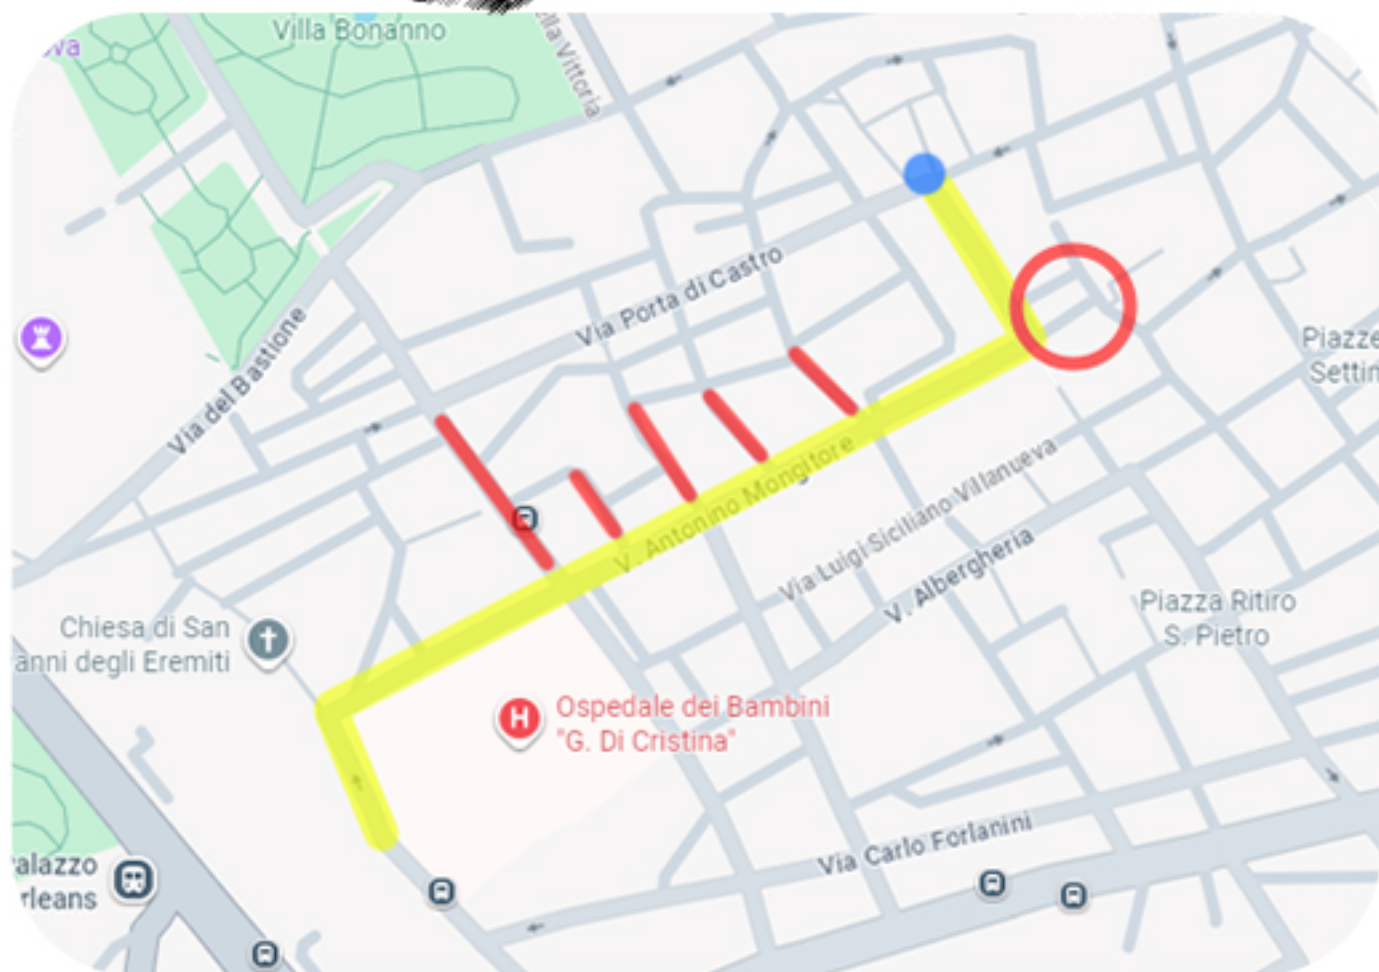

# SAPURITO

ROOM & SUITE

 Informazioni parcheggio & ZTL

Ti consiglio di impostare come destinazione GPS:

 Ospedale Pediatrico "G. Di Cristina" Palermo

In questo modo il navigatore eviterà automaticamente le zone ZTL (zone a traffico limitato a pagamento).

Una volta arrivati davanti l'ospedale, imposta come destinazione finale:

 Via Porta di Castro 91

Il parcheggio in zona è gratuito e si trova nelle strade pubbliche vicine alla struttura

Ti invierò inoltre una mappa:

 percorso consigliato senza entrare nella ZTL

 aree ZTL

 posizione esatta di Sapurito Room&Suite

Per qualsiasi difficoltà non esitare a contattarmi 